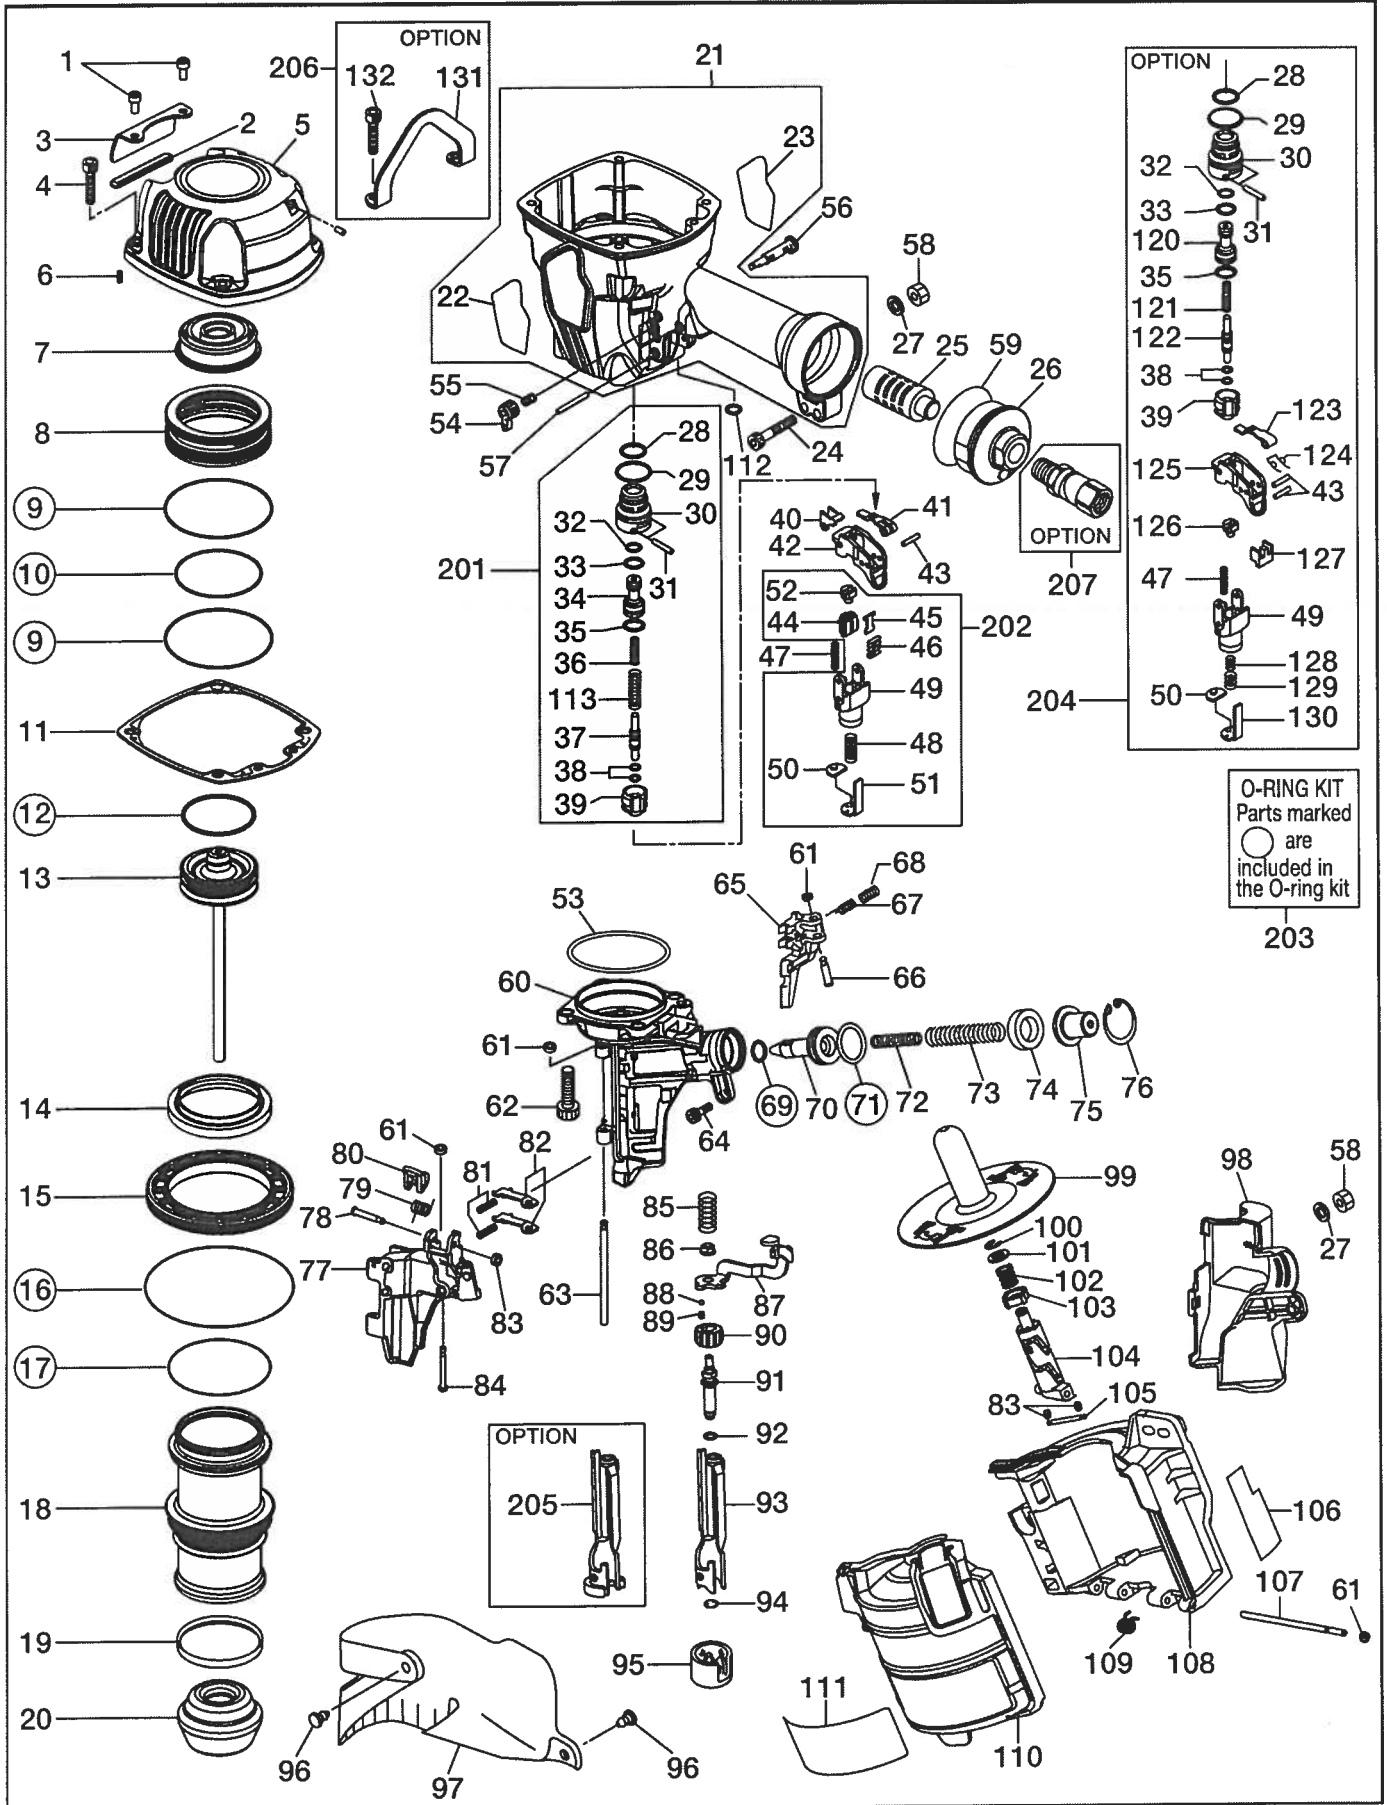

CN890F(CE)

EXPLODED
VIEW AND SPARE
PARTS LIST

EINZELTEILDAR-
STELLUNG UND
ERSATZEILLISTE

SCHEMA ECLATE ET
LISTE DES PIÉCES
DE RECHANGE

ESPLOSO DEI
COMPONENTI DE
ELENCO DELLE
PARTI DI RICAMBIO

DESPIECE DE LA
MAQUINA Y LISTA
DE RECAMBIOS