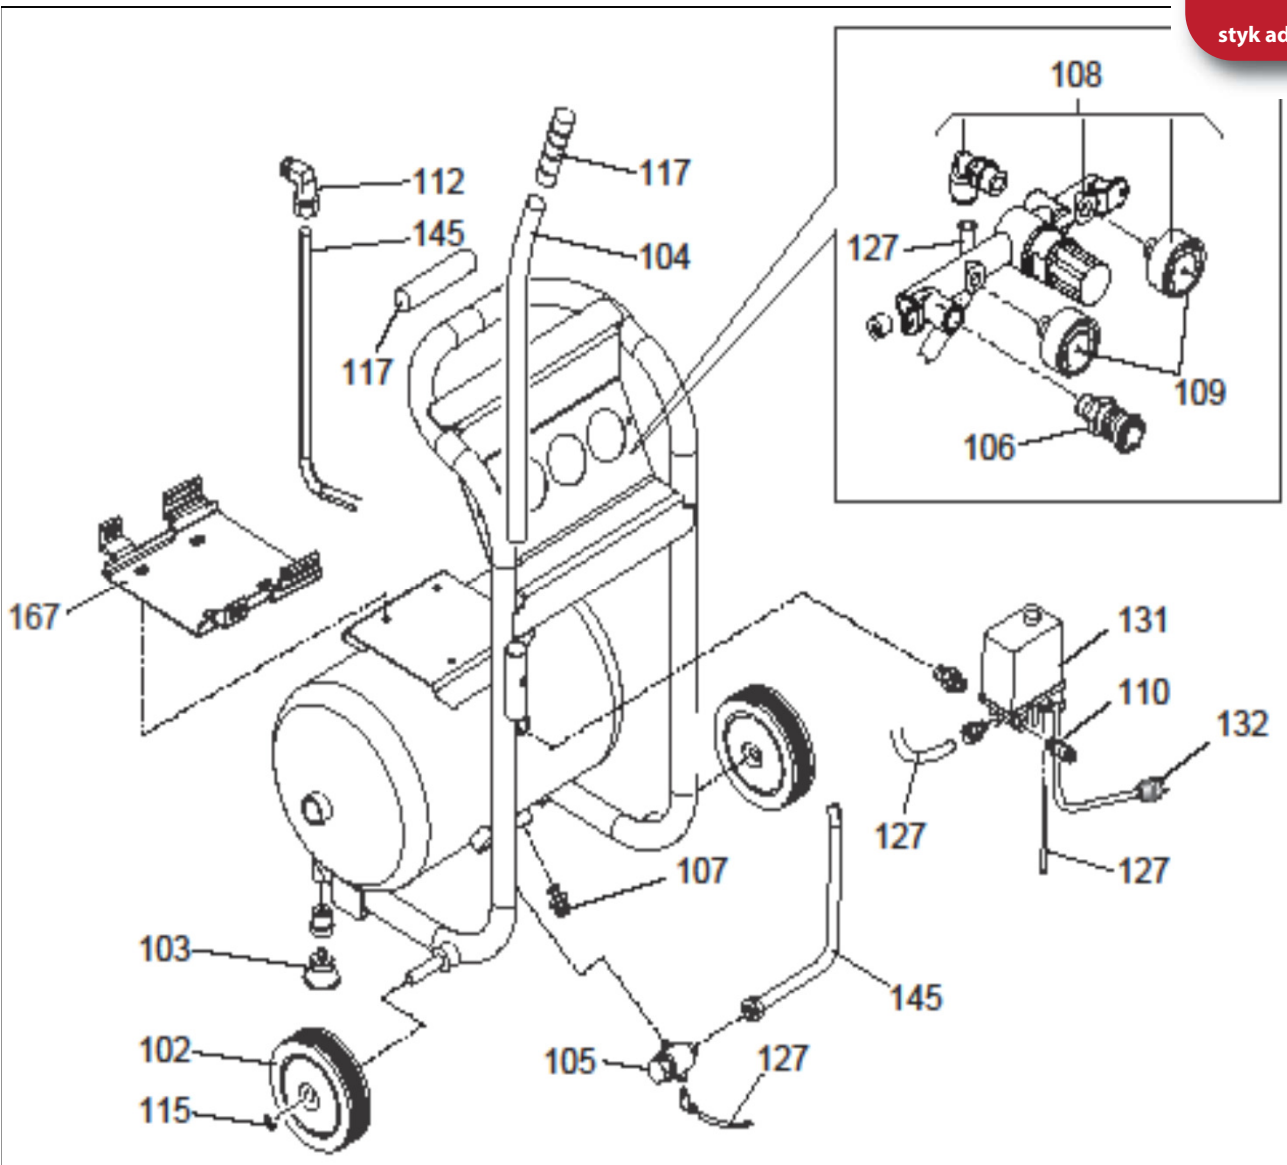

**Bemærk!**  
 Alle reservedele  
 sælges kun  
**1**  
 styk ad gangen

Item	Code	Description	Qty	Itw code
102	9042030	WHEEL D.175 D12 L39	2	155044
103	9038066	RUBBER FOOT H=45 D=59 55HS	2	155045
104	9083869	HANDLE	1	155055
105	9048063	NON RET.VAL.3/8-3/8M	1	155046
106	9047069	QUICK COUPLING 1/4"M (REDRING)	1	150872
107	9047051	TAP BALL VALVE 3/8" M	1	155056
108	9420352	MANIFOLD ASS.PIO.10B 499HU0006	1	155047
109	9052019	GAUGE 40 1/8 P 0-12	2	155057
110	9049019	SAF.VALVE 1/4" CE 10BAR CHAOCH	1	150556
112	9053159	ELBOW 3/8"M D.CON.10,2	1	150557
115	9139071	SEEGER ZA 12	2	155058
117	9038599	HANDLE RUBBER D25	2	155059
117	9038134	HANDLE RUBBER D25 (HALF HANDLE)	1	155060
127	9270044	RILSAN PIPE 10 BLACK	0,45	155061
127	9270006	RILSAN PIPE 4/6 BLACK	0,25	150877
131	9063233	PRESS.SW.4W 1/4" MDR1	1	155062
132	4100182	CORD 3X2,5 SCHUKO H05 RRF DIR.	1	155063
145	9043319	SEND.PIPE PIONEER CU 164IQ0002	1	155048
167	9416524021	BASE PIONEER BLK 168IQ0005V17	1	155064

**Bemærk!**  
 Alle reservedele  
 sælges kun  
**1**  
 styk ad gangen

Item	Code	Description	Qty	Itw code
1	4105216	CRANKCASE(MACH.)	1	155065
2	4105807	CYLINDER OL2350 116XU0001	1	155066
3	4105155	HEAD MK285 G3/8"	1	155067
4	4105812	CRANKSHAFT OL2400 116XU0003	1	155068
6	4106684	VALVE PLATE CPL OL232	1	155069
23	4105164	INTAKE FILTER G3/8 MK263/P	1	155049
26	4105814	FRONT COVER 116XU0006	1	155070
30	4105002	BEARING 6203-2Z,P6C3	1	155071
30	9170098	BEARING 6005-2RS GREASE-HT.C&U	1	155072
43	4105215	REAR COVER SD2500	1	155073
45	4105007	CIRCLIP 16x1.5 (GB894.1-86-A)	1	155074
46	4105029	FAN SD2500	1	155050
47	4105205	STATOR MK215-232 23050 H70 CU	1	155075
48	4105182	ROTOR FOR STATOR 4105205	1	155076
49	4105193	SHROUD MK215	1	155051
62	4105808	GASKET CYLINDER OL232 0,5MM	1	155077
64	9417185	GASKET HEAD OL232 (1MM)	1	155078
80	4105131	CAPACITOR CBB60-30μF/450V	1	155052
168	4105058	OVERLOAD CUT-OUT 7A,700-MR	1	155053
408	4105149	FILTER ELEMENT 60X18 MK246	1	155054
901	4106701	KIT CONR./PIST./SEAL OL232	1	155079