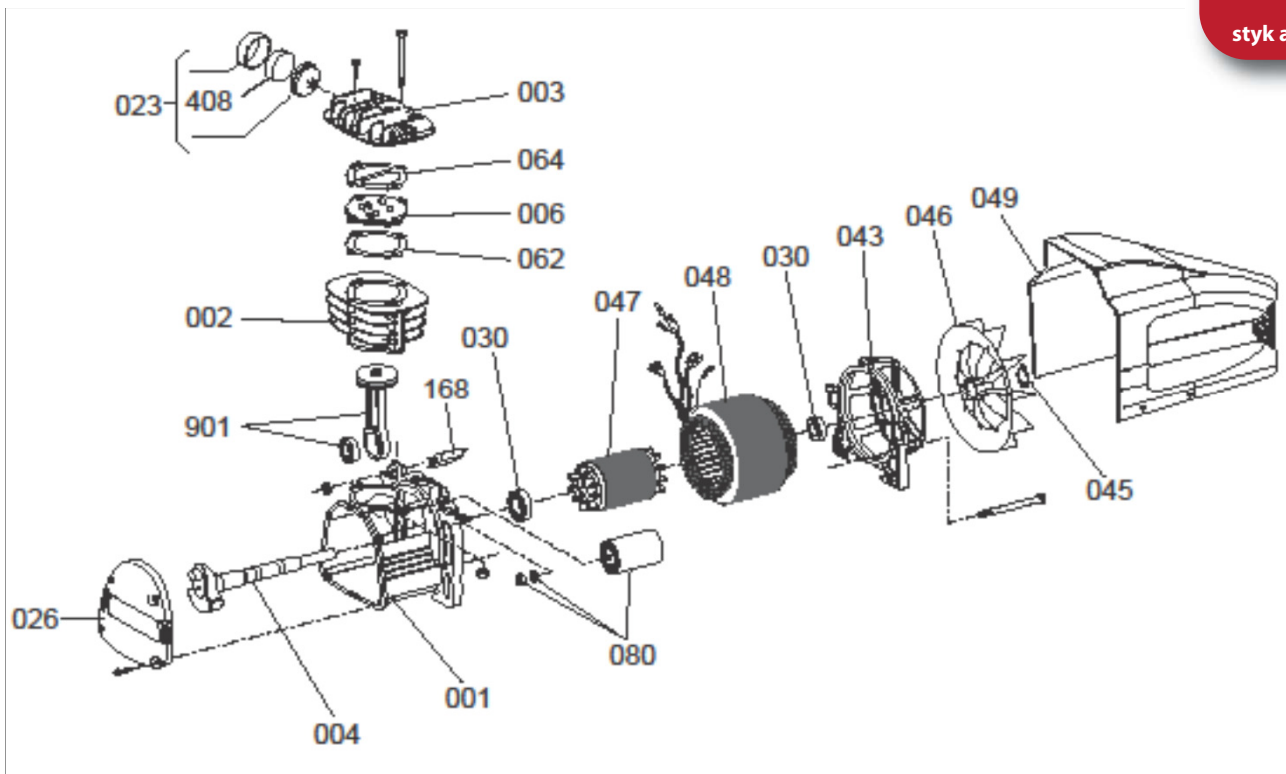

**Bemærk!**  
 Alle reservedele  
 sælges kun  
**1**  
 styk ad gangen

Item	Code	Description	Qty	Itw code
102	9042030	WHEEL D.175 D12 L39	2	155044
103	9038066	RUBBER FOOT H=45 D=59 55HS	2	155045
104	9083869	HANDLE	1	155055
105	9048063	NON RET.VAL.3/8-3/8M	1	155046
106	9047069	QUICK COUPLING 1/4"M (REDRING)	1	150872
107	9047051	TAP BALL VALVE 3/8" M	1	155056
108	9420352	MANIFOLD ASS.PIO.10B 499HU0006	1	155047
109	9052019	GAUGE 40 1/8 P 0-12	2	155057
110	9049019	SAF.VALVE 1/4" CE 10BAR CHAOCH	1	150556
112	9053159	ELBOW 3/8"M D.CON.10,2	1	150557
115	9139071	SEEGER ZA 12	2	155058
117	9038599	HANDLE RUBBER D25	2	155059
117	9038134	HANDLE RUBBER D25 (HALF HANDLE)	1	155060
127	9270044	RILSAN PIPE 10 BLACK	0,45	155061
127	9270006	RILSAN PIPE 4/6 BLACK	0,25	150877
131	9063233	PRESS.SW.4W 1/4" MDR1	1	155062
132	4100182	CORD 3X2,5 SCHUKO H05 RRF DIR.	1	155063
145	9043319	SEND.PIPE PIONEER CU 164IQ0002	1	155048
167	9416524021	BASE PIONEER BLK 168IQ0005V17	1	155064

**Bemærk!**  
 Alle reservedele  
 sælges kun  
**1**  
 styk ad gangen

Item	Code	Description	Qty	Itw code
1	4105216	CRANKCASE(MACH.)	1	155065
2	4105807	CYLINDER OL2350 116XU0001	1	155066
3	4105155	HEAD MK285 G3/8"	1	155067
4	4105812	CRANKSHAFT OL2400 116XU0003	1	155068
6	4106684	VALVE PLATE CPL OL232	1	155069
23	4105164	INTAKE FILTER G3/8 MK263/P	1	155049
26	4105814	FRONT COVER 116XU0006	1	155070
30	4105002	BEARING 6203-2Z,P6C3	1	155071
30	9170098	BEARING 6005-2RS GREASE-HT.C&U	1	155072
43	4105215	REAR COVER SD2500	1	155073
45	4105007	CIRCLIP 16x1.5 (GB894.1-86-A)	1	155074
46	4105029	FAN SD2500	1	155050
47	4105205	STATOR MK215-232 23050 H70 CU	1	155075
48	4105182	ROTOR FOR STATOR 4105205	1	155076
49	4105193	SHROUD MK215	1	155051
62	4105808	GASKET CYLINDER OL232 0,5MM	1	155077
64	9417185	GASKET HEAD OL232 (1MM)	1	155078
80	4105131	CAPACITOR CBB60-30μF/450V	1	155052
168	4105058	OVERLOAD CUT-OUT 7A,700-MR	1	155053
408	4105149	FILTER ELEMENT 60X18 MK246	1	155054
901	4106701	KIT CONR./PIST./SEAL OL232	1	155079