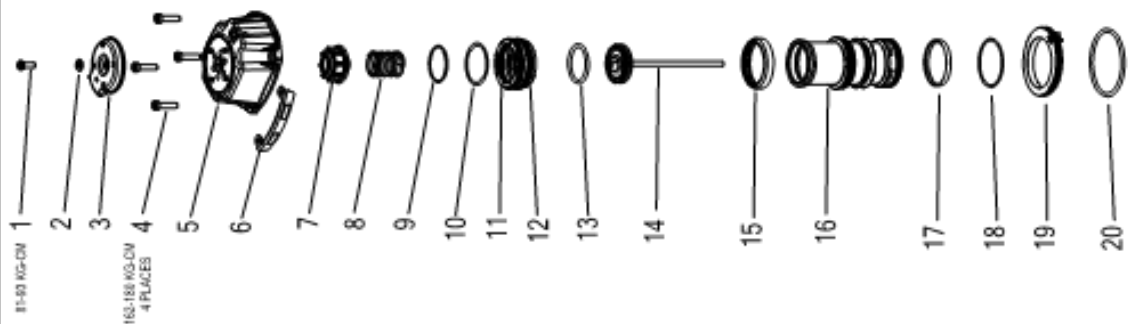

IC60-1-E EXPLODED VIEW/PARTS LIST NAILER Rev A

Rev
A

IC60-1-E

30-04-2015

E17521